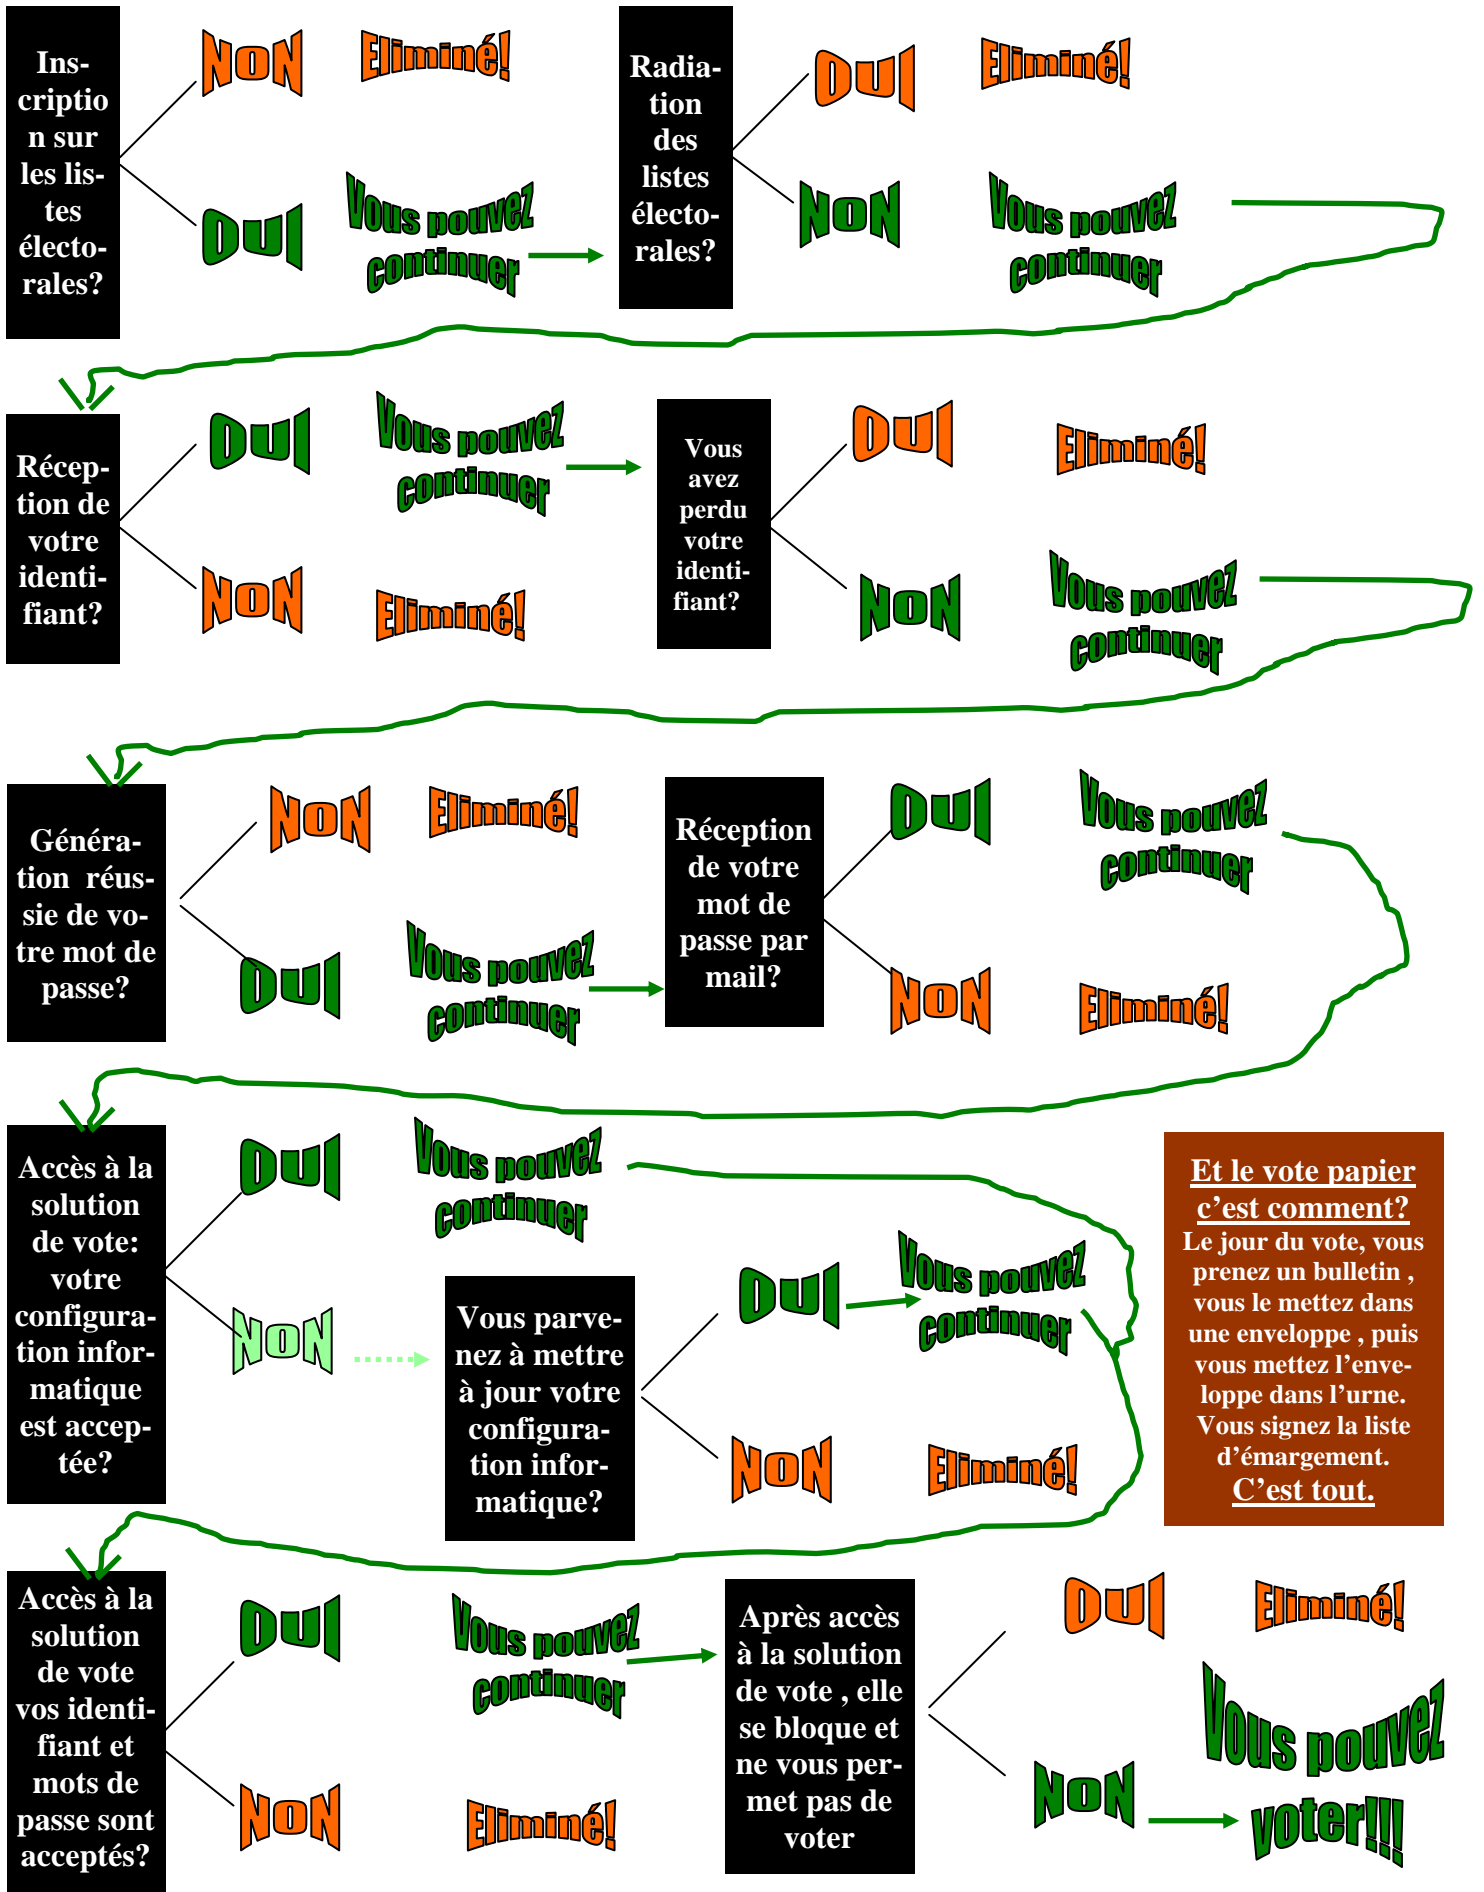

Vote électronique : ici on élimine

Et le vote papier c'est comment?
 Le jour du vote, vous prenez un bulletin, vous le mettez dans une enveloppe, puis vous mettez l'enveloppe dans l'urne. Vous signez la liste d'émargement. C'est tout.