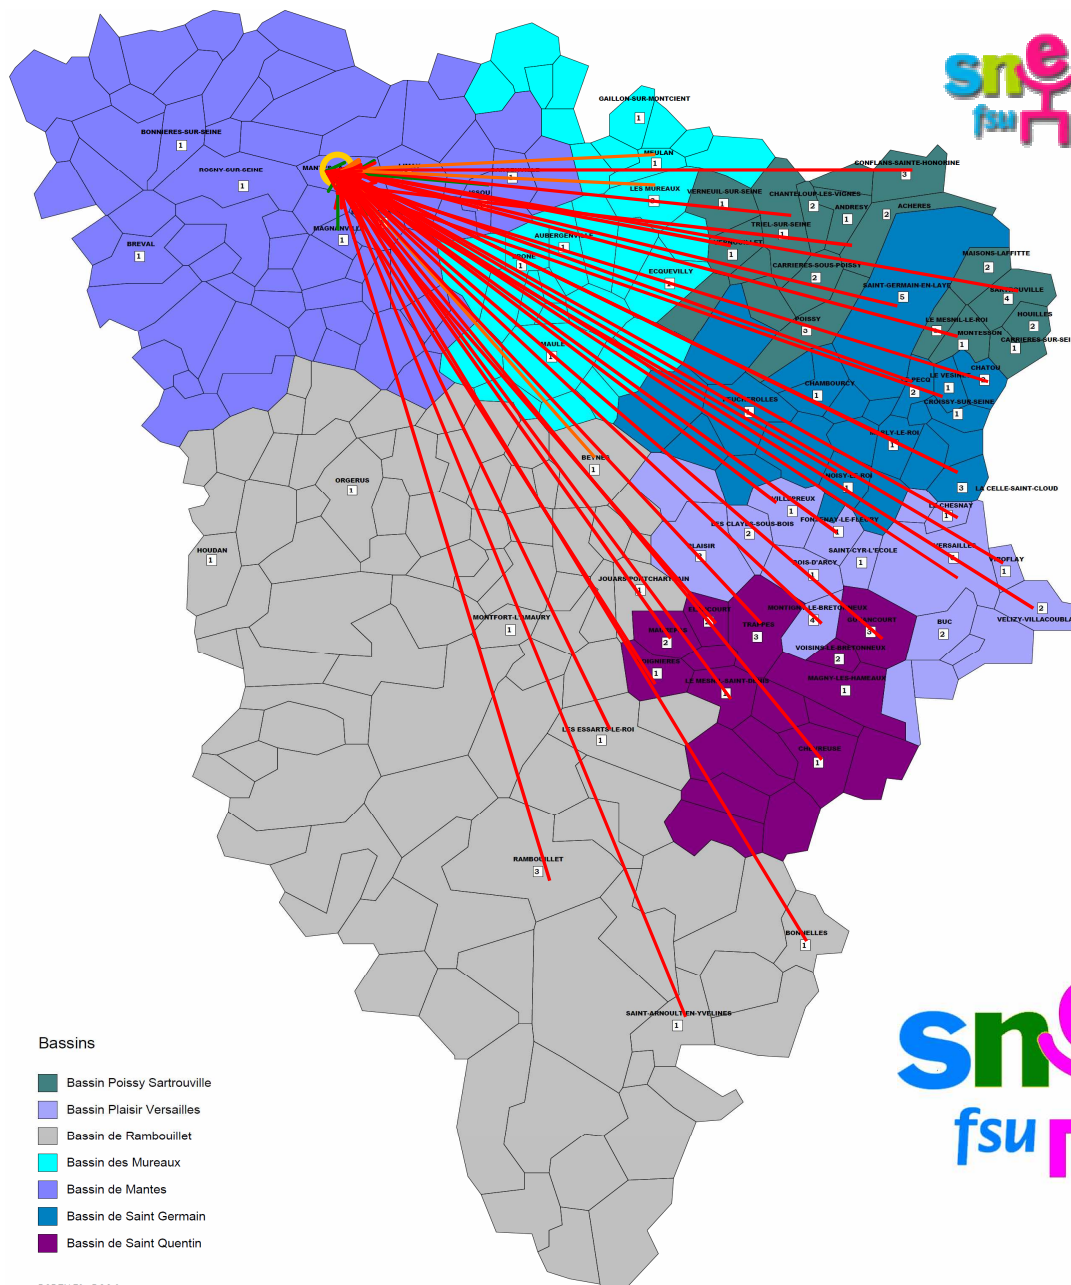

## Un exemple de gestion effarante des convocations du brevet par le SIEC :

Pour corriger dans un centre de correction à Mantes-la-Jolie, la majorité des correcteurs doivent traverser le département alors qu'il y a un tissu d'établissements important à proximité de leur établissement d'exercice.

Le SNES Versailles est reçu en audience le vendredi 20 juin au SIEC.

Il tiendra informé chacun des collègues qui se sont adressés à lui.

- Bassins
- Bassin Poissy Sartrouville
  - Bassin Plaisir Versailles
  - Bassin de Rambouillet
  - Bassin des Mureaux
  - Bassin de Mantes
  - Bassin de Saint Germain
  - Bassin de Saint Quentin