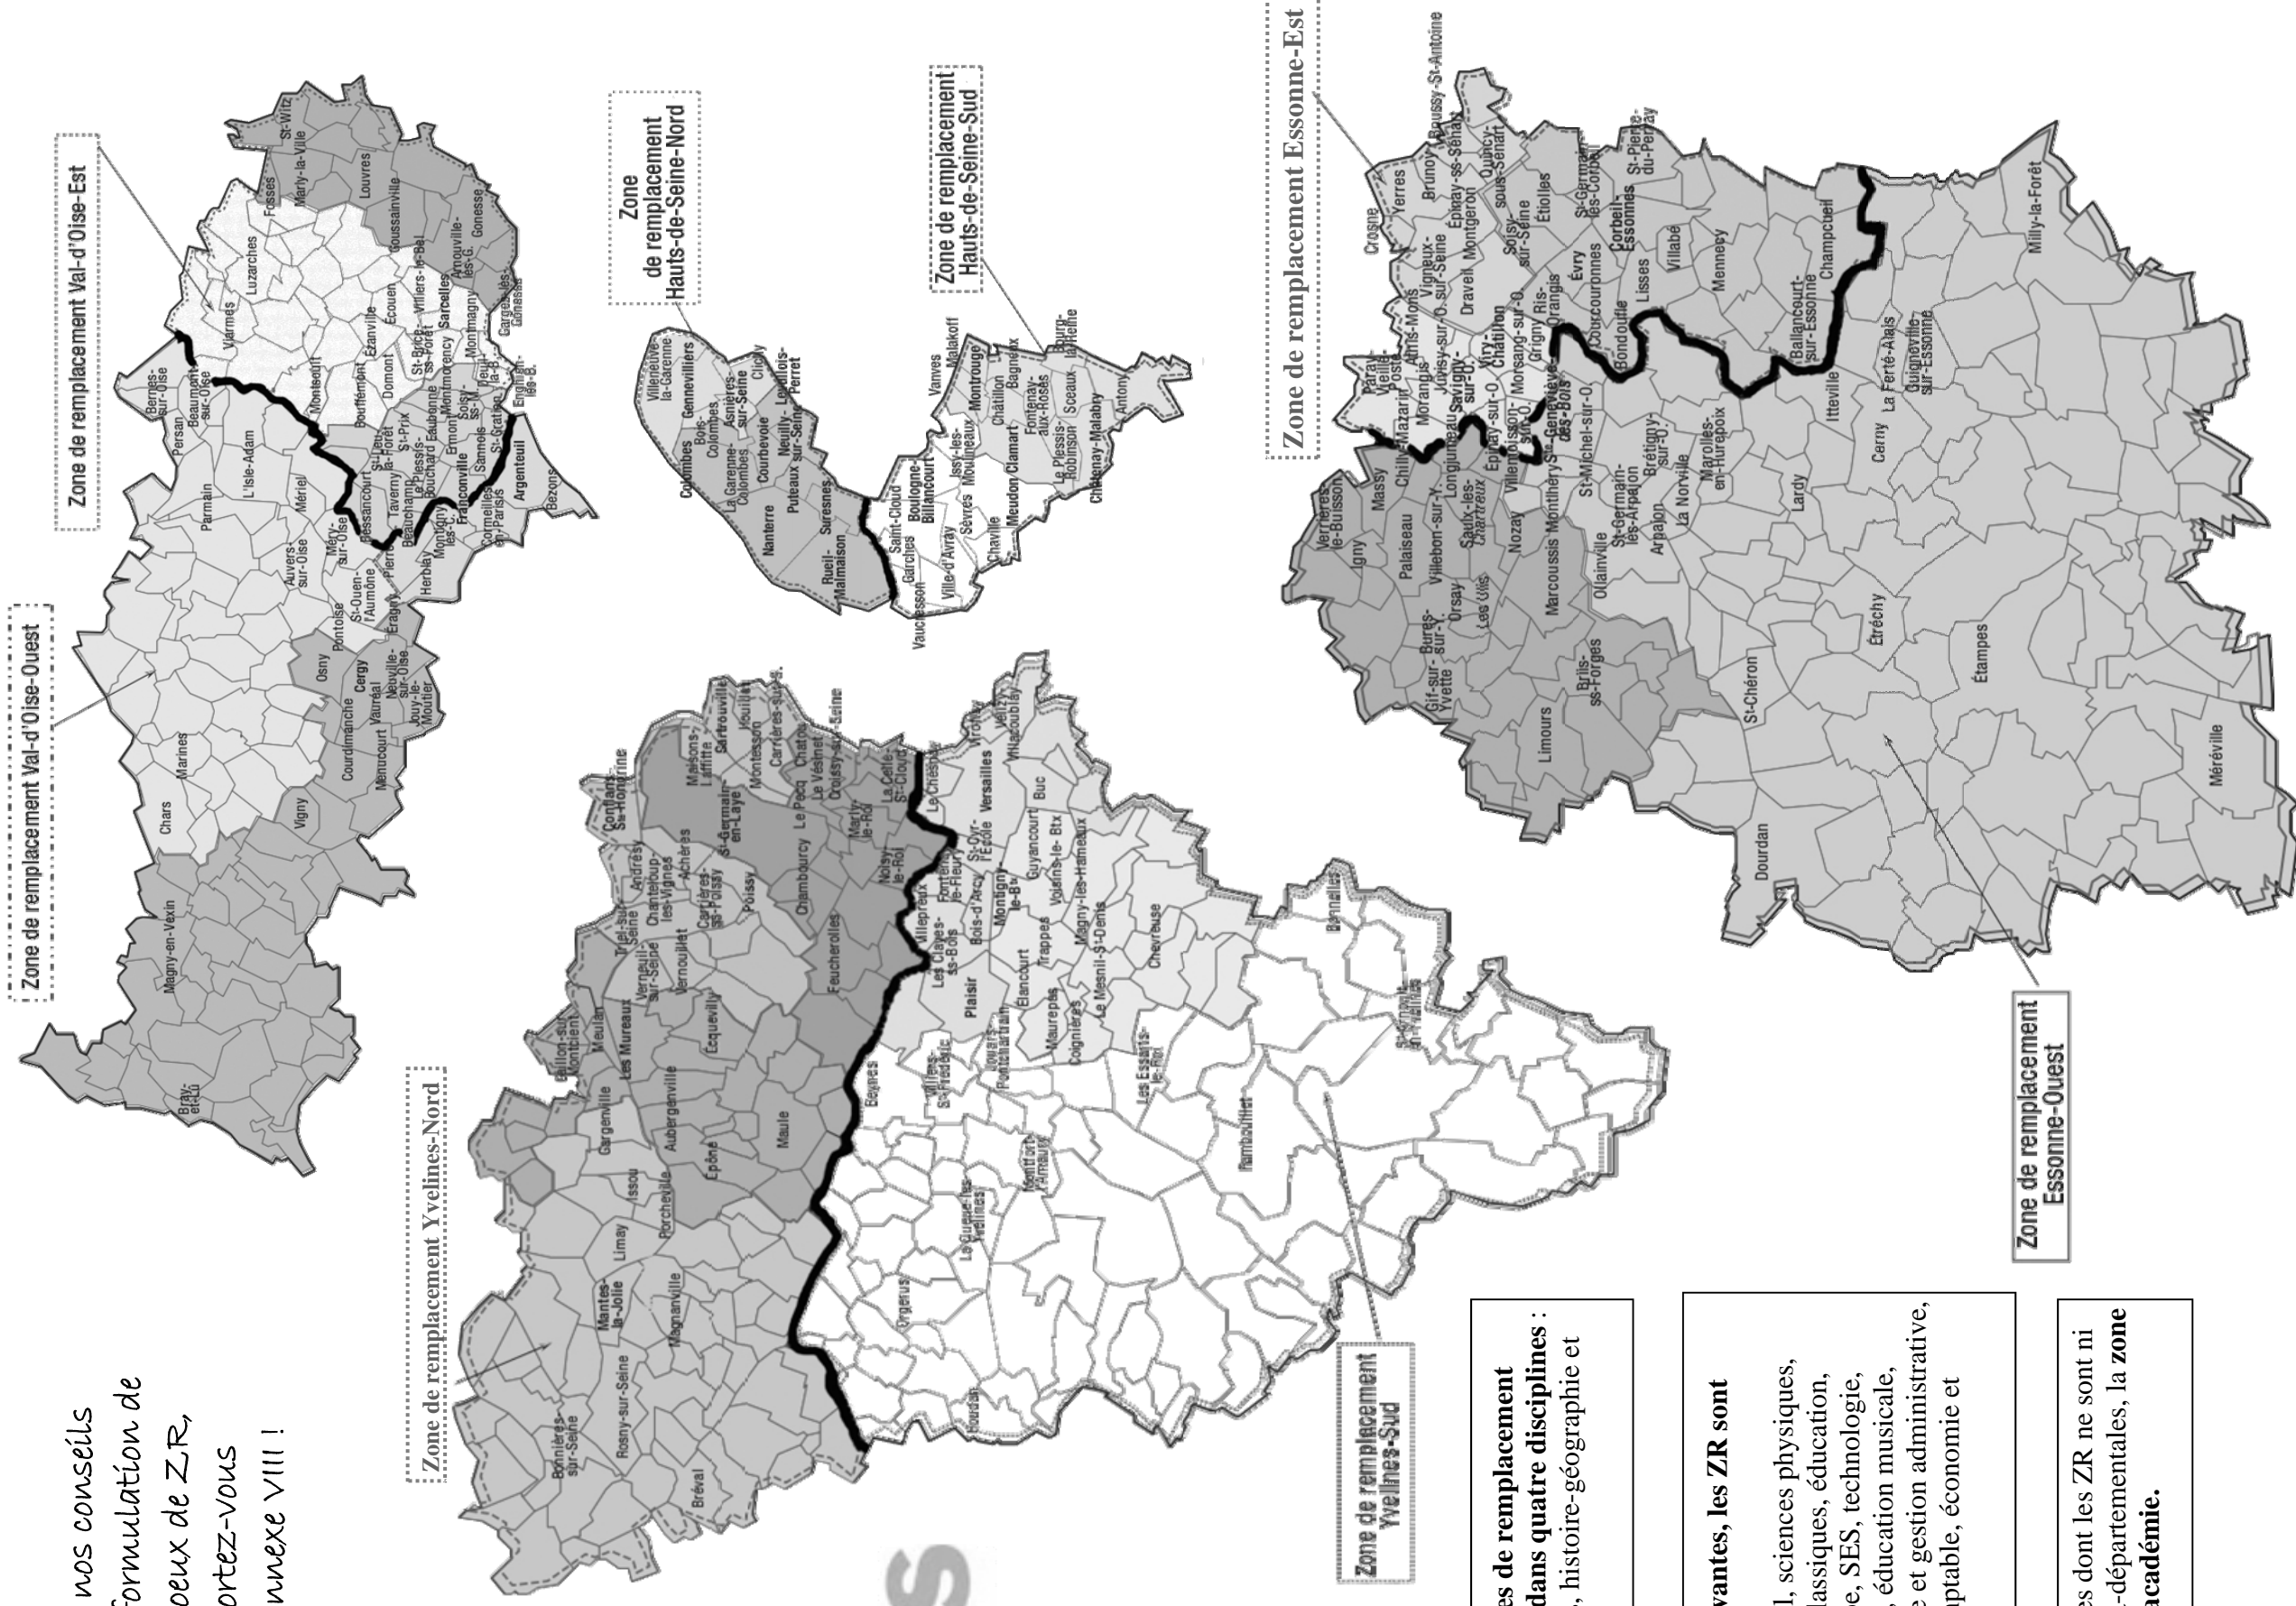

Les zones de remplacement de l'académie de Versailles

Pour vos conseils sur la formulation de vos vœux de ZR, reportez-vous en annexe VIII !

Il existe encore des zones de remplacement infra-départementales dans quatre disciplines : lettres modernes, anglais, histoire-géographie et EPS.

Dans les disciplines suivantes, les ZR sont départementales : mathématiques, espagnol, sciences physiques, SVT, allemand, lettres classiques, éducation, italien, philosophie, arabe, SES, technologie, STMS, électrotechnique, éducation musicale, arts plastiques, économie et gestion administrative, économie et gestion comptable, économie et gestion commerciale.

Pour toutes les disciplines dont les ZR ne sont ni départementales, ni infra-départementales, la zone de remplacement est l'académie.

L'Administration étant incapable de paramétrer le serveur SIAM, l'application vous laisse la possibilité de formuler des vœux de ZR infra-départementales **même quand elles n'existent pas dans votre discipline**. Ces vœux apparaissent aussi sur l'accusé de réception papier de demande de mutation. **Ne formulez surtout pas ces vœux : ils seront invalidés par l'Administration !**