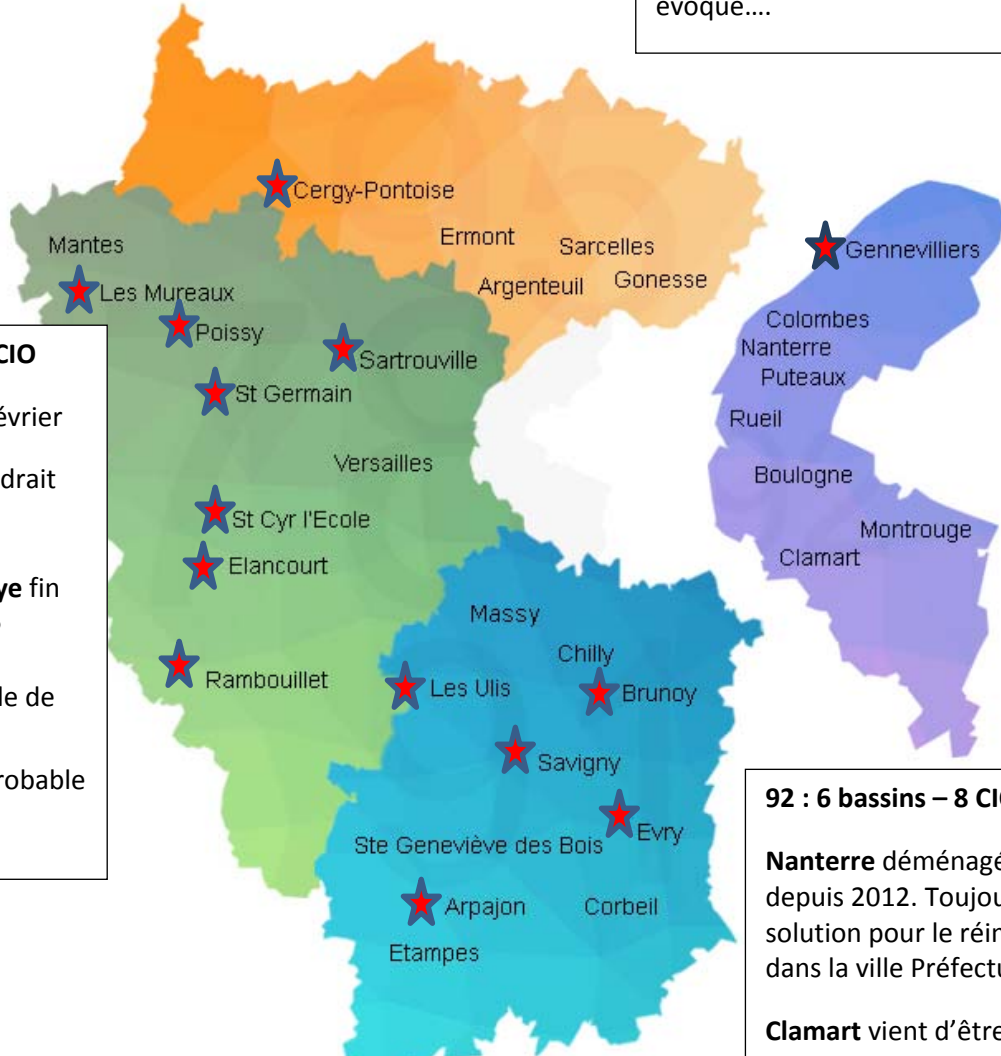

PROJETS DU RECTORAT CONCERNANT LA CARTE DES CIO

Etat des lieux 2 Février 2017

95 : 6 bassins – 6 CIO / 5 lieux
Pontoise hébergé par Cergy depuis 2 ans, fusion évoquée, relogement Pontoise évoqué....

78 : 7 bassins – 9 CIO
Poissy relogé en février
Sartrouville rejoindrait Poissy mi-juillet
St Germain-en-Laye fin travaux en mars ?
Elancourt demande de travaux onéreux, déménagement probable à envisager...

92 : 6 bassins – 8 CIO / 7 lieux
Nanterre déménagé sur Rueil depuis 2012. Toujours pas de solution pour le réimplanter dans la ville Préfecture/DSDEN
Clamart vient d'être relogé

91 : 5 bassins – 10 CIO
Chilly rupture de bail. Rejoindrait Savigny ?
Les Ulis rupture de bail, rejoindrait Massy ?
Bassin d'Etampes = 3 CIO (Arpajon, Etampes, Ste Geneviève des Bois) projet rectoral = 2 CIO