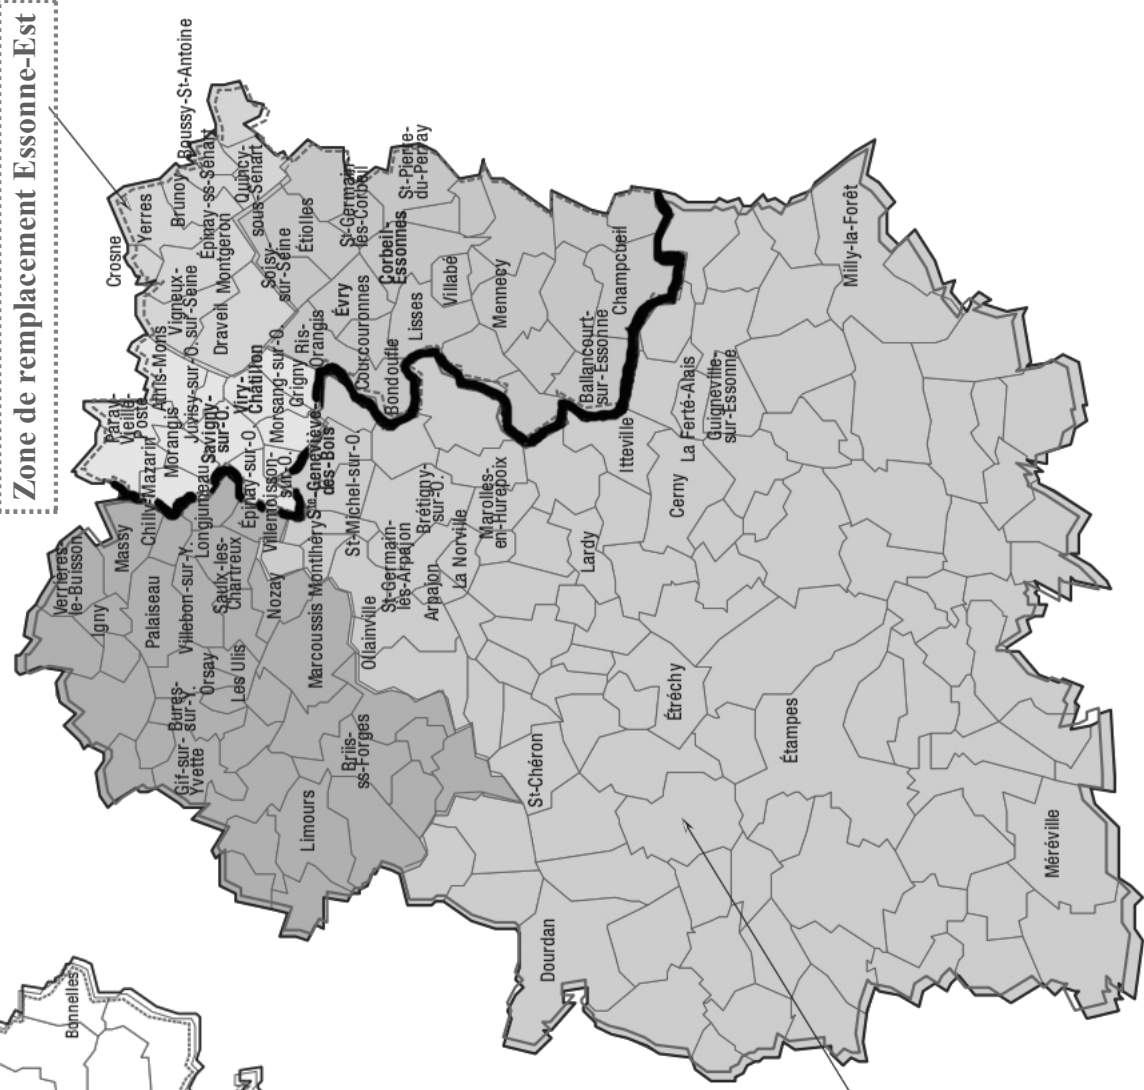

Les zones de remplacement de l'académie de Versailles

Pour nos conseils
sur la formulation de
vos vœux de Z.R,
reportez-vous
à l'annexe VIII !

Zone de remplacement Yvelines-Sud

Zone de remplacement Essonne-Est

Zone de remplacement Essonne-Ouest

Il existe encore des zones de remplacement **infra-départementales dans quatre disciplines** : lettres modernes, anglais, histoire-géographie et EPS.

Dans les disciplines suivantes, les ZR sont départementales :
mathématiques, espagnol, sciences physiques, SVT, allemand, lettres classiques, éducation, italien, philosophie, arabe, SES, technologie, STMS, SII option énergie, éducation musicale, arts plastiques, économie et gestion administrative, économie et gestion comptable, économie et gestion commerciale, lettres-histoire-géographie.

Pour toutes les disciplines dont les ZR ne sont ni départementales, ni infra-départementales, la **zone de remplacement est l'académie** : psyEN, documentation, chinois, biochimie génie biologique, biotechnologie, hôtellerie, toutes les disciplines PLP sauf lettres-histoire-géographie...