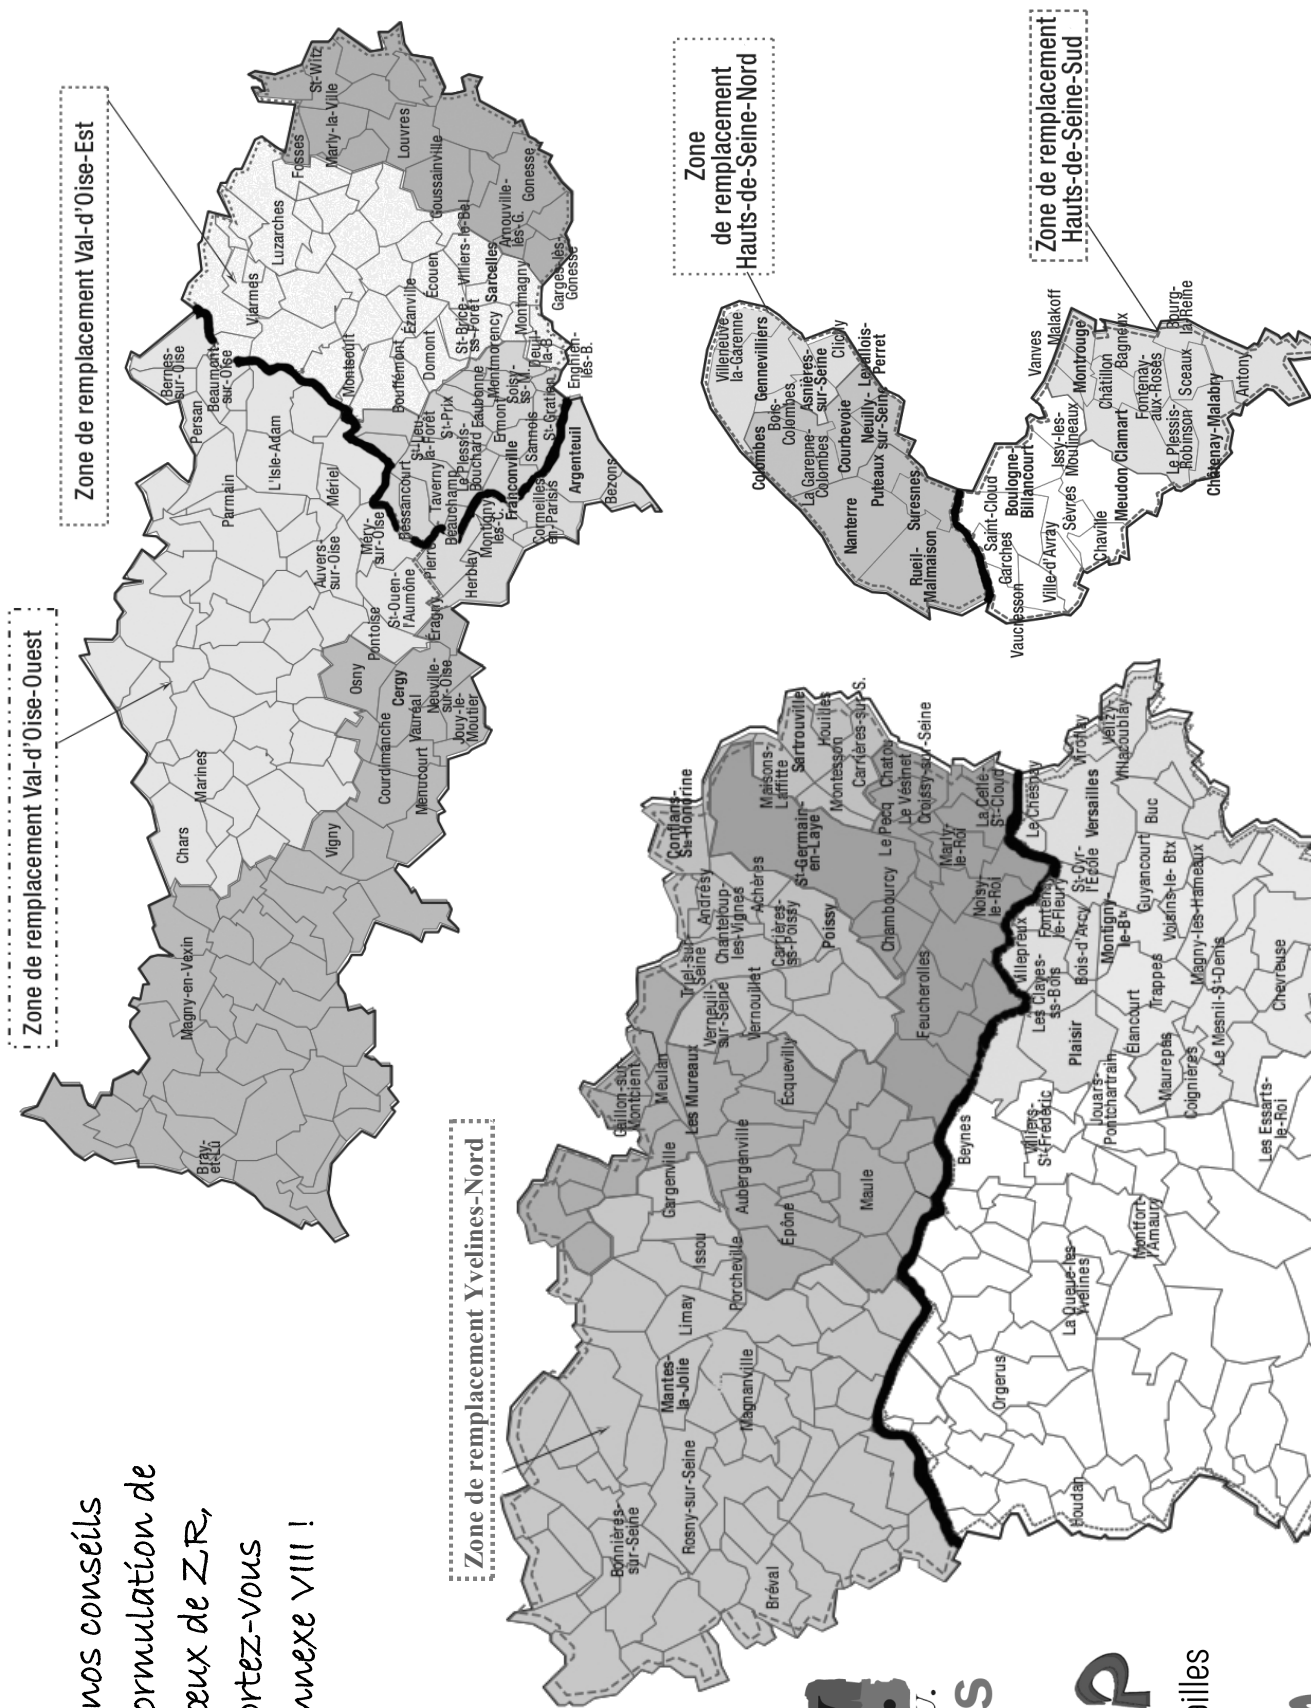

Les zones de remplacement de l'académie de Versailles

Pour nos conseils
sur la formulation de
vos vœux de Z.R,
reportez-vous
à l'annexe VIII !

Zone de remplacement Yvelines-Sud

Zone de remplacement Essonne-Est

Zone de remplacement Essonne-Ouest

Il existe encore des zones de remplacement **infra-départementales dans quatre disciplines** : lettres modernes, anglais, histoire-géographie et EPS.

Dans les disciplines suivantes, les ZR sont départementales :
mathématiques, espagnol, sciences physiques, SVT, allemand, lettres classiques, éducation, italien, philosophie, arabe, SES, technologie, STMS, SII option énergie, éducation musicale, arts plastiques, économie et gestion administrative, économie et gestion comptable, économie et gestion commerciale, lettres-histoire-géographie.

Pour toutes les disciplines dont les ZR ne sont ni départementales, ni infra-départementales, la **zone de remplacement est l'académie** : psyEN, documentation, chinois, biochimie génie biologique, biotechnologie, hôtellerie, toutes les disciplines PLP sauf lettres-histoire-géographie...