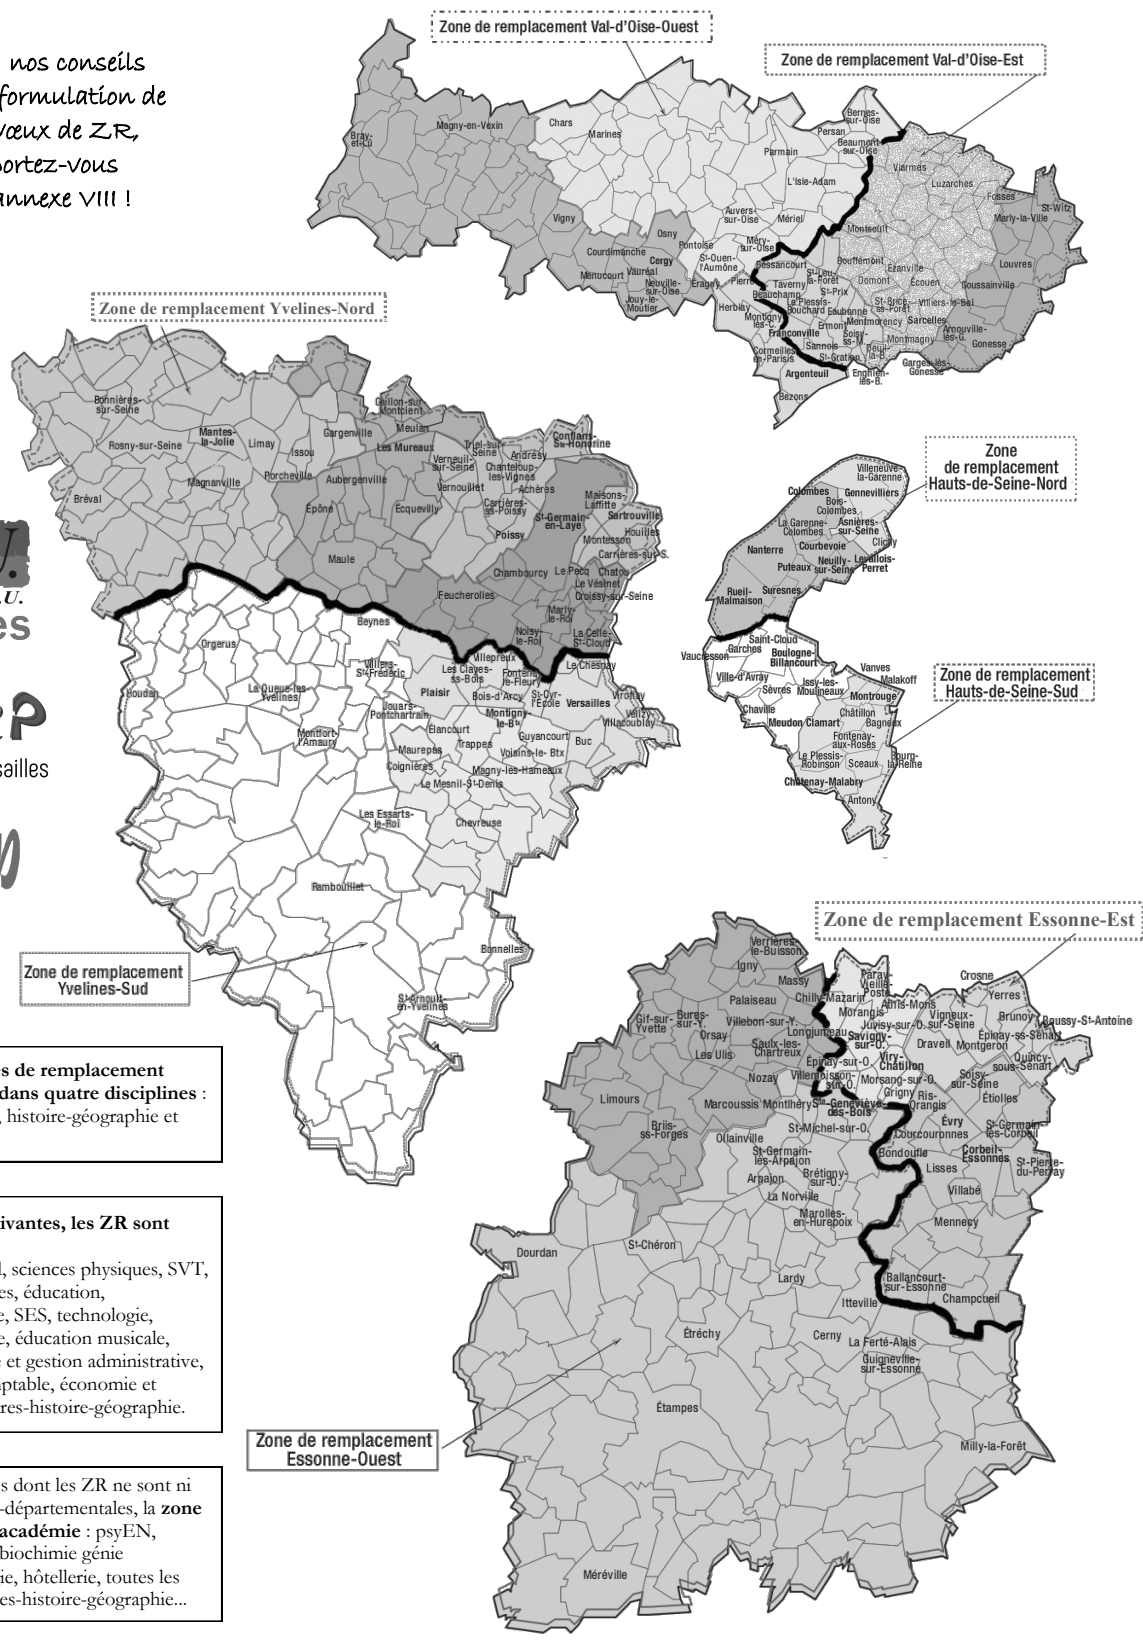

Les zones de remplacement de l'académie de Versailles

Pour nos conseils sur la formulation de vos vœux de ZR, reportez-vous à l'annexe VIII !

Il existe encore des zones de remplacement infra-départementales dans quatre disciplines : lettres modernes, anglais, histoire-géographie et EPS.

Pour toutes les disciplines dont les ZR ne sont ni départementales, ni infra-départementales, la zone de remplacement est l'académie : psyEN, documentation, chinois, biochimie génie biologique, biotechnologie, hôtellerie, toutes les disciplines PLP sauf lettres-histoire-géographie...